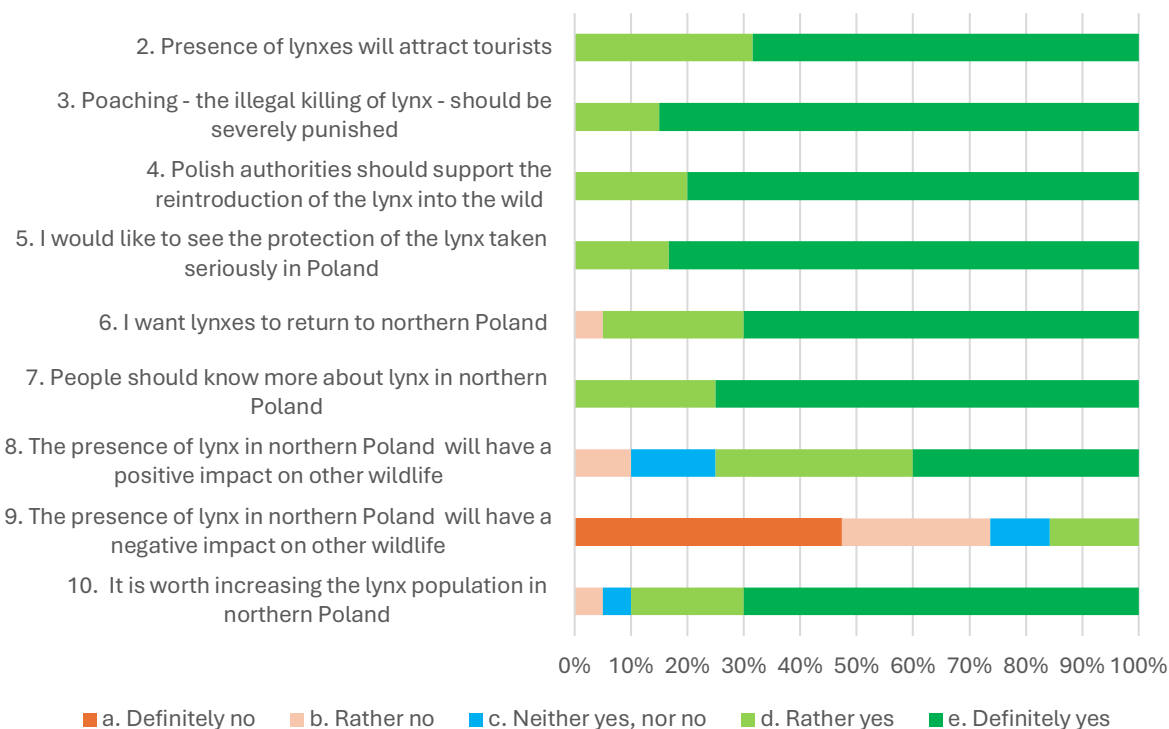

W ankiecie zapytano również o luźne skojarzenia ze słowem „ryś”. Respondenci mieli możliwość wymienienia do 6 słów. W obu zestawach słów, przed i po wizycie w zagrodzie, pojawiały się często określenia takie jak: kot, ochrona, cętki, pędzelki (Fig. 3). W wynikach uzyskanych przed wizytą pojawiają się określenia infantylizujące rysia, takie jak kotek, kica, ptyś, tygrys; cechy gatunku takie jak piękny, wyjątkowy, szybki, majestatyczny, zwinny, rzadki. W wynikach uzyskanych po wizycie, częściej pojawia się określenie dzikość i dzikie zwierzę, wolność, a także pojawiają się nowe określenia, takie jak krótki ogon, obroże z chipem, odnowa gatunku, syczy, prycha, kamuflaż – określenia znajdujące się w przekazie edukacyjnym w trakcie wizyty.

Co-funded by
the European Union

Narodowy Fundusz
Ochrony Środowiska
i Gospodarki Wodnej

Fig. 1. Perception and attitudes towards lynx before (I) and after (II) the visit to “Dzika Zagroda”.

I. Perception and attitudes before the visit

II. Perception and attitudes after the visit in “Dzika Zagroda”.

PL: Przekonania i postawy wobec rysia przed (I) i po (II) wizycie w Dzikiej Zagrodzie. 1: Wizerunek rysia może być wykorzystany do lepszego promowania produktów i usług na terenie jego występowania; 2: Obecność rysia przyciągnie turystów; 3: Klusownictwo – nielegalne zabijanie rysia – powinno być ostro karane; 4: Polskie władze powinny wspierać przywracanie rysia do środowiska; 5: Chcę, aby ochrona rysia była poważnie traktowana w Polsce; 6: Chcę, aby rysie powróciły na tereny północnej Polski; 7: Ludzie powinni więcej wiedzieć o rysiach w Polsce; 8: Obecność rysia w północnej Polsce będzie miała pozytywny wpływ na inne dzikie zwierzęta; 9: Obecność rysia w północnej Polsce będzie miała negatywny wpływ na inne dzikie zwierzęta; 10: Warto zwiększać populację rysia w północnej Polsce; a: zdecydowanie nie; b: raczej nie; c: ani tak, ani nie; d: raczej tak; e: zdecydowanie tak.