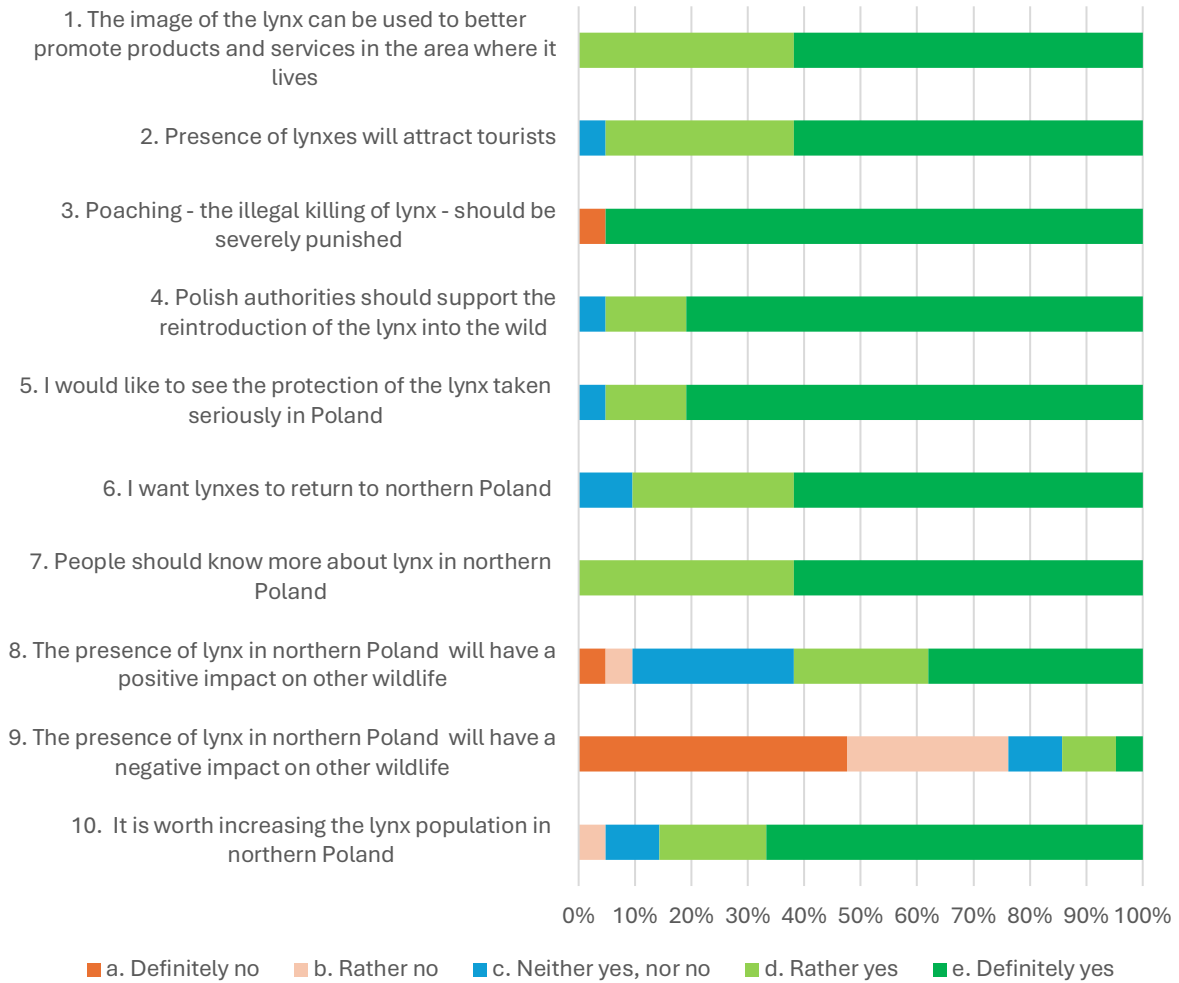

Fig. 1. Perception and attitudes towards lynx before (I) and after (II) the visit to “Dzika Zagroda”.

I. Perception and attitudes before the visit