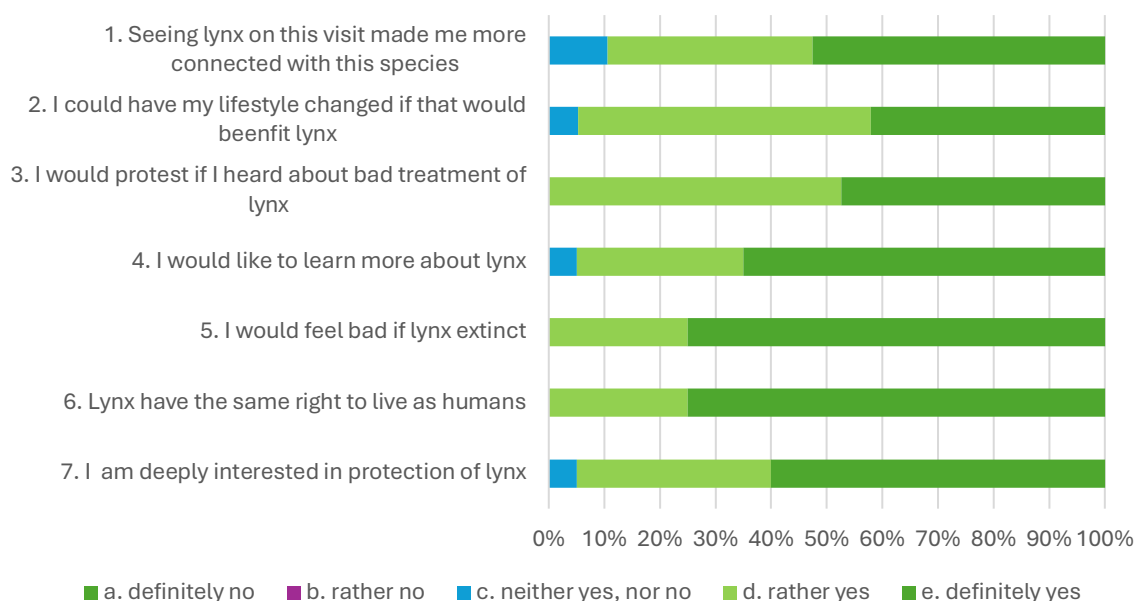

DE: Überzeugungen und Einstellungen gegenüber Luchsen vor (I) und nach (II) einem Besuch in „Dzika Zagroda“. 1: Das Bild des Luchses kann genutzt werden, um Produkte und Dienstleistungen in seinem Verbreitungsgebiet zu bewerben; 2: Die Anwesenheit von Luchsen wird Touristen anziehen; 3: Wilderei - die illegale Tötung von Luchsen - sollte streng bestraft werden; 4: Die polnischen Behörden sollten die Wiederansiedlung des Luchses in freier Wildbahn unterstützen; 5: Ich will, dass der Schutz des Luchses in Polen ernst genommen wird; 6: Ich will, dass die Luchse nach Nordpolen zurückkehrt; 7: Menschen sollten mehr über Luchse in Polen wissen; 8: Die Anwesenheit von Luchsen in Nordpolen wird sich positiv auf andere Wildtiere auswirken; 9: Die Anwesenheit von Luchsen in Nordpolen wird sich negativ auf andere Wildtiere auswirken; 10: Es lohnt sich, den Luchsbestand in Nordpolen zu erhöhen; a: Eindeutig nein; b: Eher nein; c: Weder ja noch nein; d: Eher ja; e: Eindeutig ja.

Co-funded by
the European Union

Narodowy Fundusz
Ochrony Środowiska
i Gospodarki Wodnej

Fig. 2. Frequences of responses to questions on conservation caring of lynx.

PL: Rozkład odpowiedzi na pytania o troskę o ochronę rysie. 1. Zobaczenie rysia na tej wycieczce sprawiło, że czuję się związany(a) z tym gatunkiem; 2: Jestem gotów(owa) zmienić coś w swoim codziennym życiu, jeżeli pomogłoby to chronić rysie; 3: Protestował(a)bym, gdybym dowiedział(a) się o złym traktowaniu rysie; 4: Chcę dowiedzieć się więcej o rysiach; 5: Będę się źle czuł(a), jeśli rysie wyginą; 6: Rysie mają takie samo prawo do życia, jak ludzie; 7: Jestem głęboko zainteresowany(a) ochroną rysie a: zdecydowanie nie; b: raczej nie; c: ani tak, ani nie; d: raczej tak; e: zdecydowanie tak